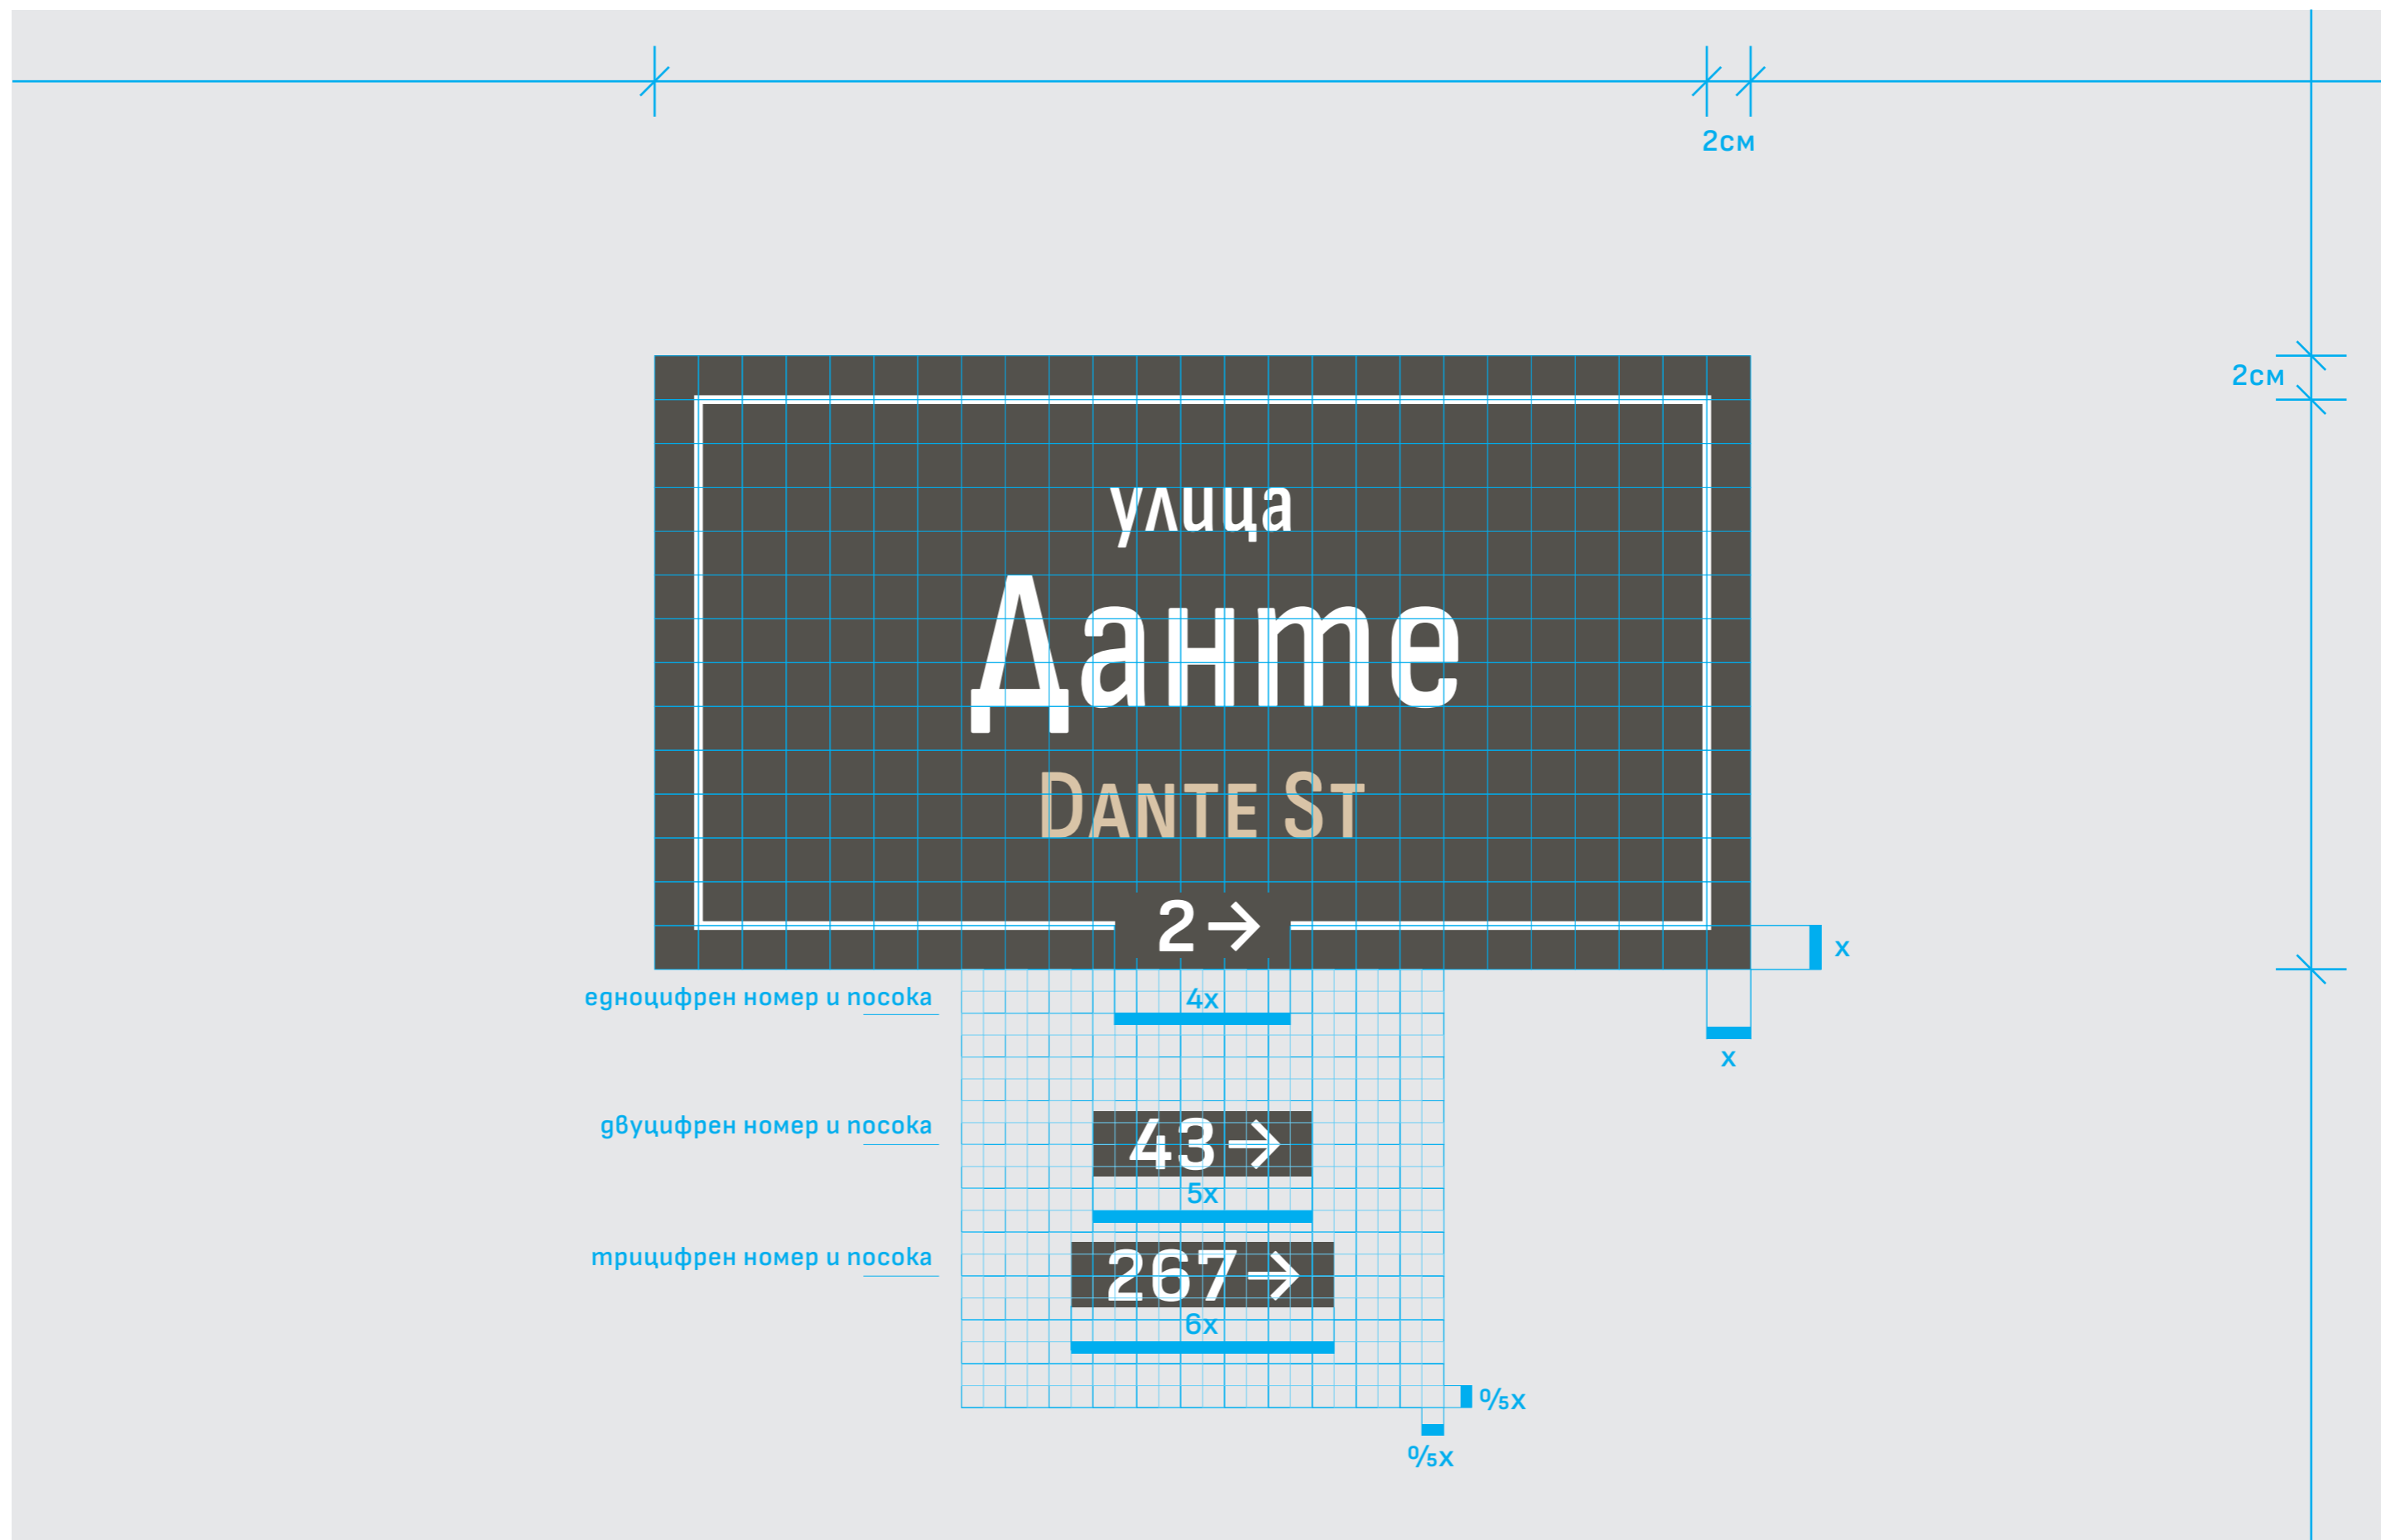

ГРАФИЧНО ОФОРМЛЕНИЕ
ТАБЕЛИ С ИМЕНА НА БУЛЕВАРДИ,
УЛИЦИ, АЛЕИ И ПЛОЩАДИ

МАЛКА ТАБЕЛА
ИМЕ ДО 10 ЗНАКА

МОДУЛНО ИЗГРАЖДАНЕ
ВАРИАНТИ НА НОМЕРА