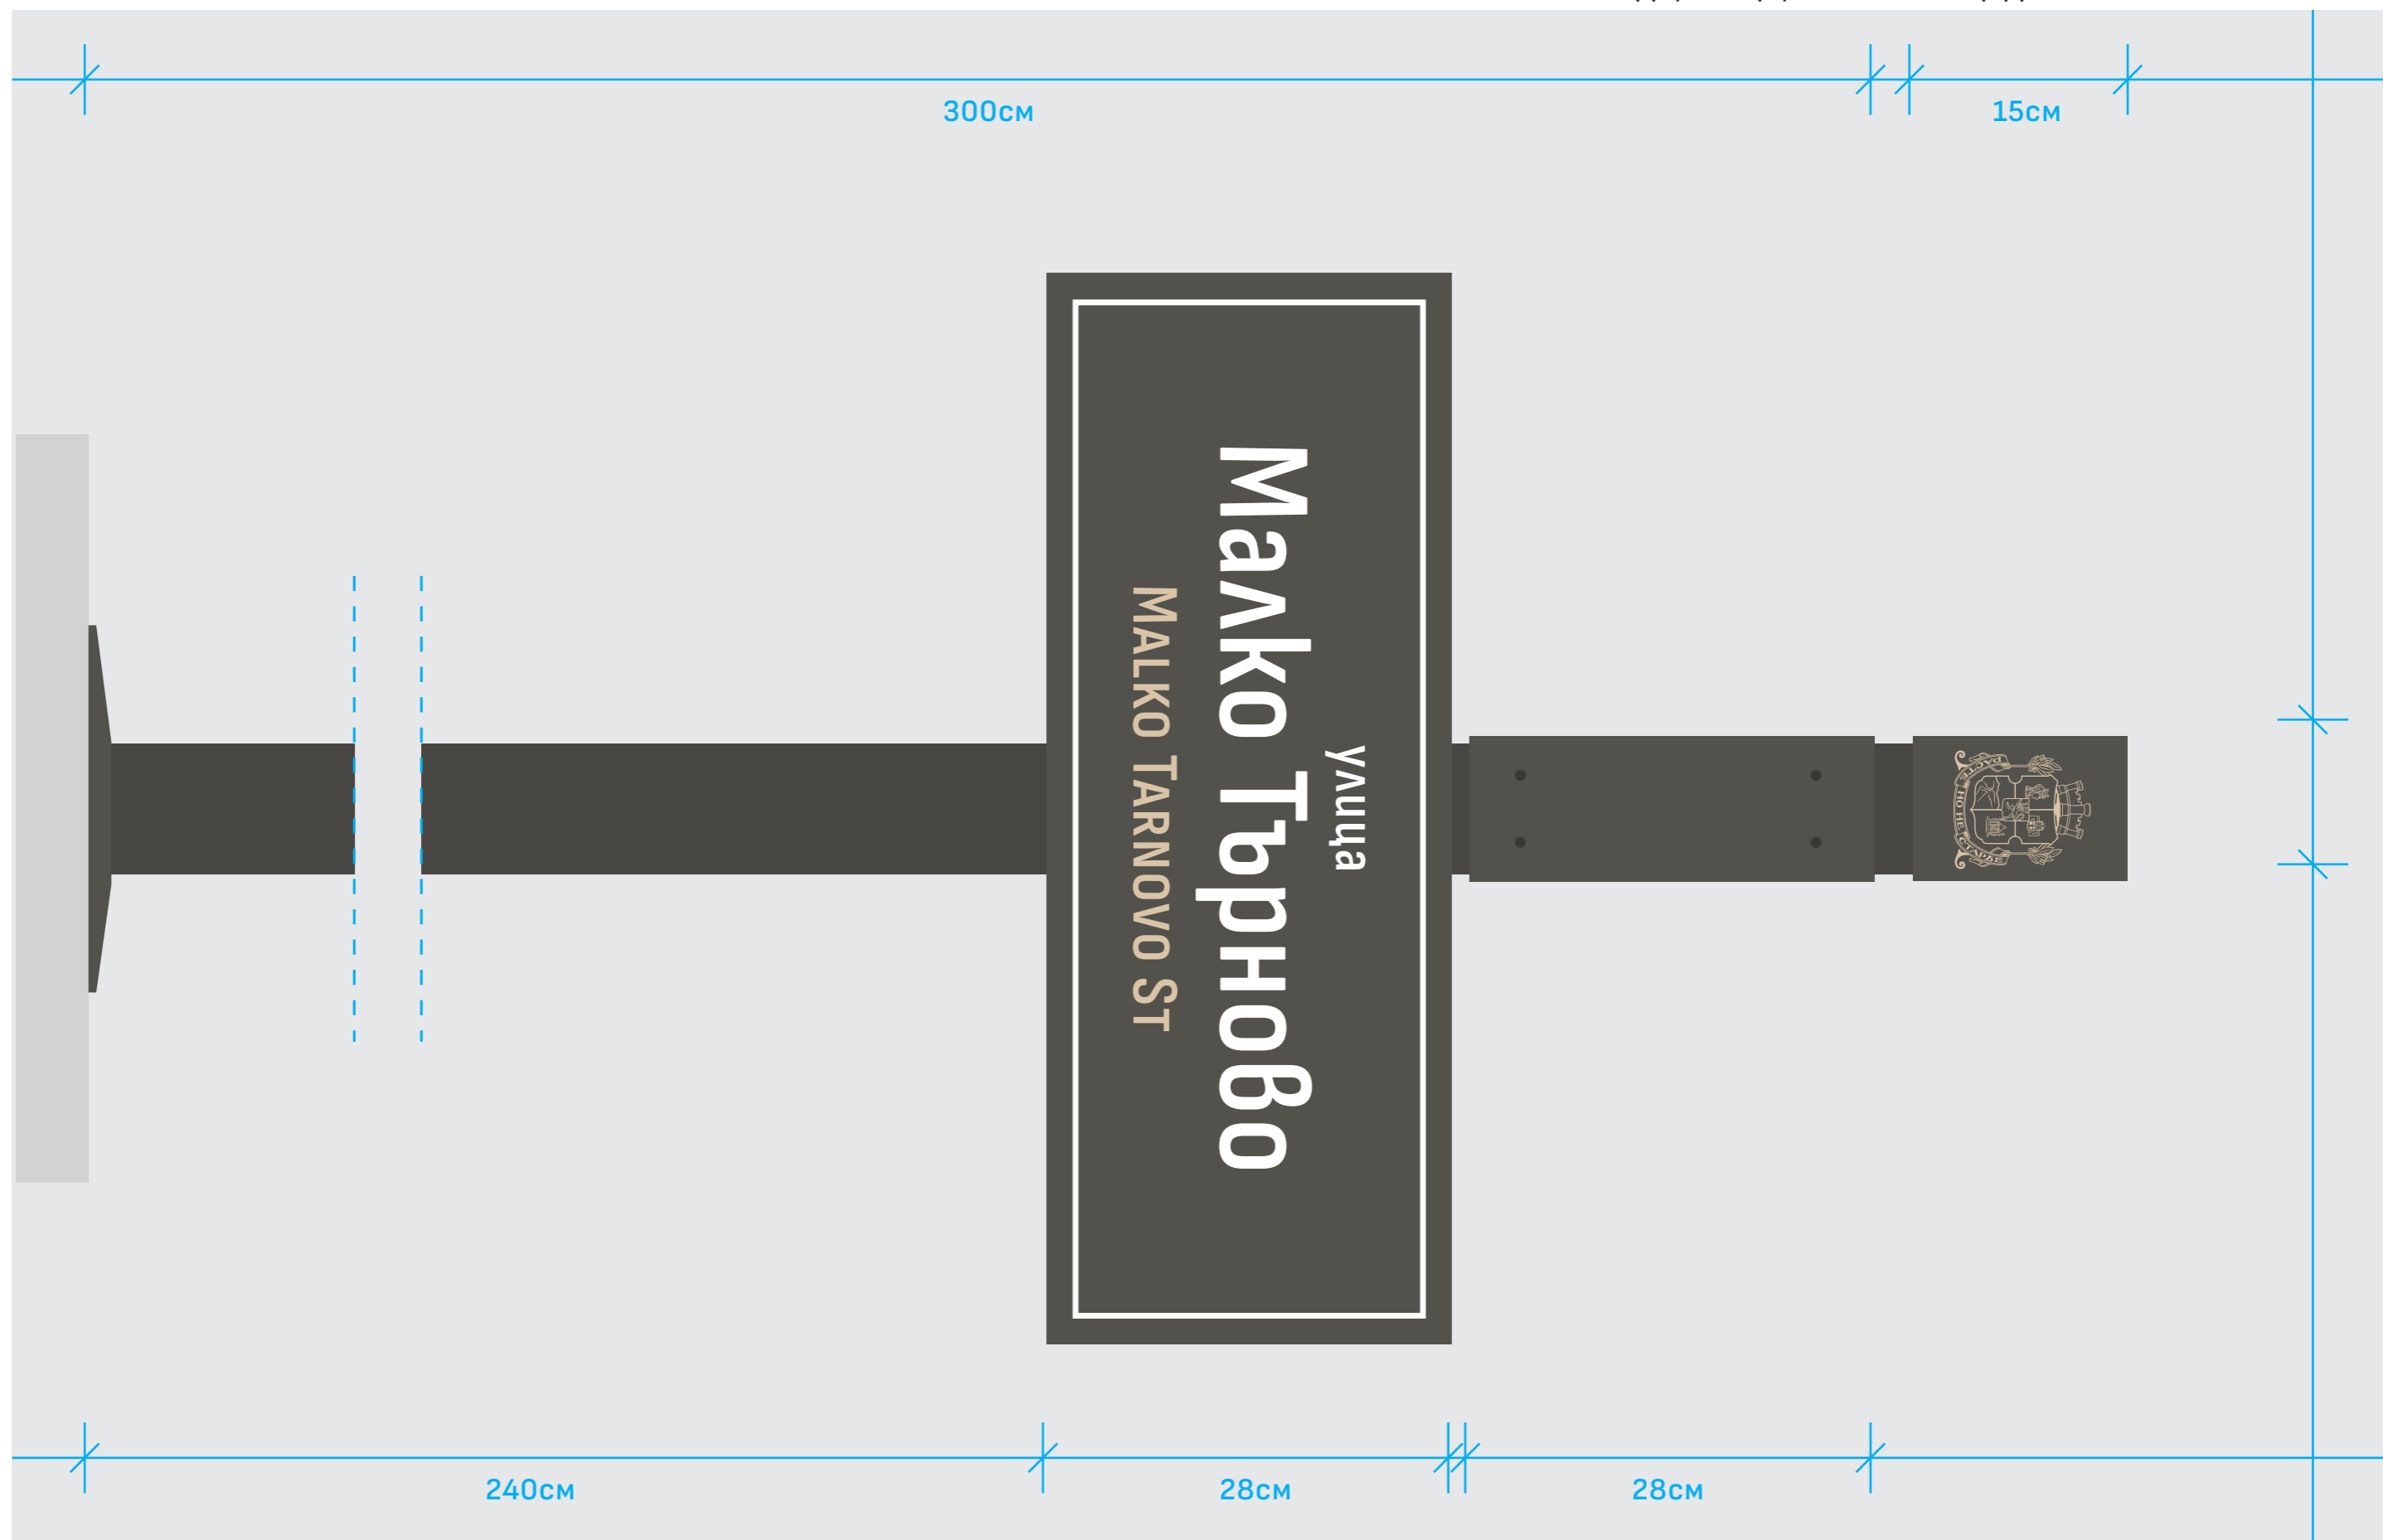

ГРАФИЧНО ОФОРМЛЕНИЕ
СТЪЛБ С ТАБЕЛИ

ВИЗИЯ И РАЗМЕР
ИЗВЪН ЦЕНТРАЛНА ГРАДСКА ЧАСТ

*За графичното оформление на самите табели виж раздел ТАБЕЛИ С ИМЕНА НА БУЛЕВАРДИ, УЛИЦИ, АЛЕИ И ПЛОЩАДИ

Проект за обществени консултации