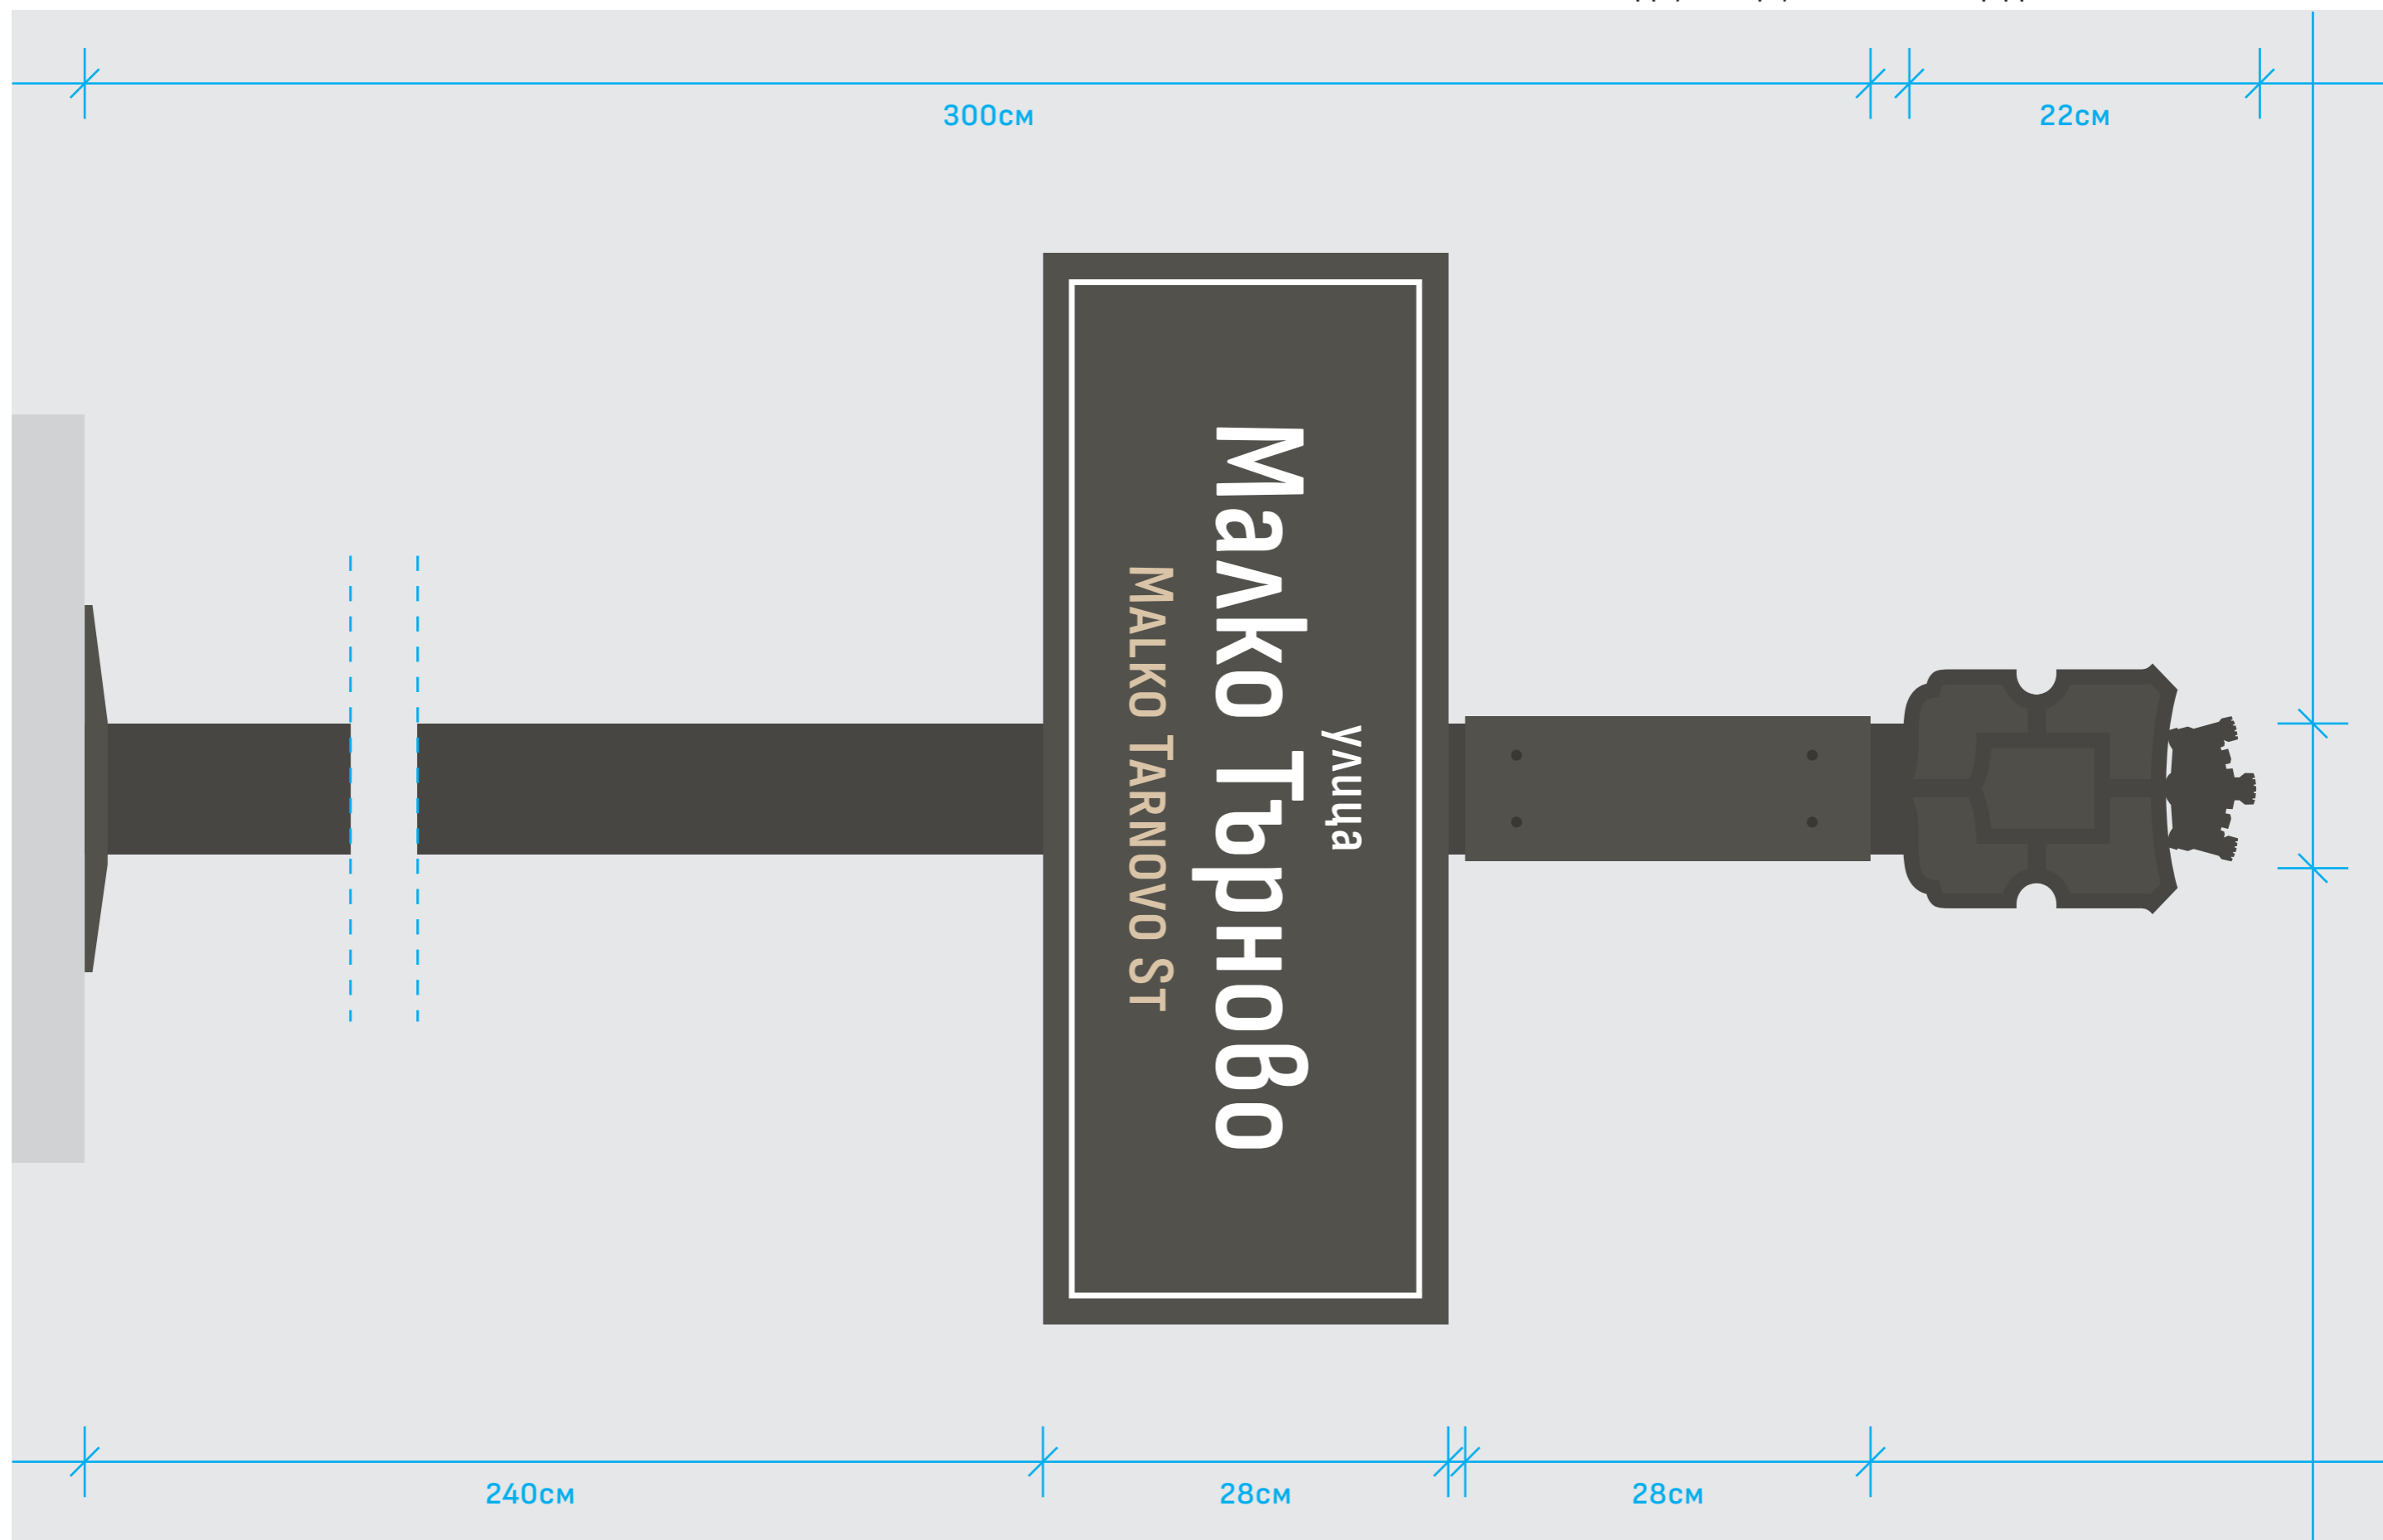

ГРАФИЧНО ОФОРМЛЕНИЕ
СТЪЛБ С ТАБЕЛИ

ВИЗИЯ И РАЗМЕР
ЦЕНТРАЛНА ГРАДСКА ЧАСТ

*За графичното оформление на самите табели виж раздел ТАБЕЛИ С ИМЕНА НА БУЛЕВАРДИ, УЛИЦИ, АЛЕИ И ПЛОЩАДИ